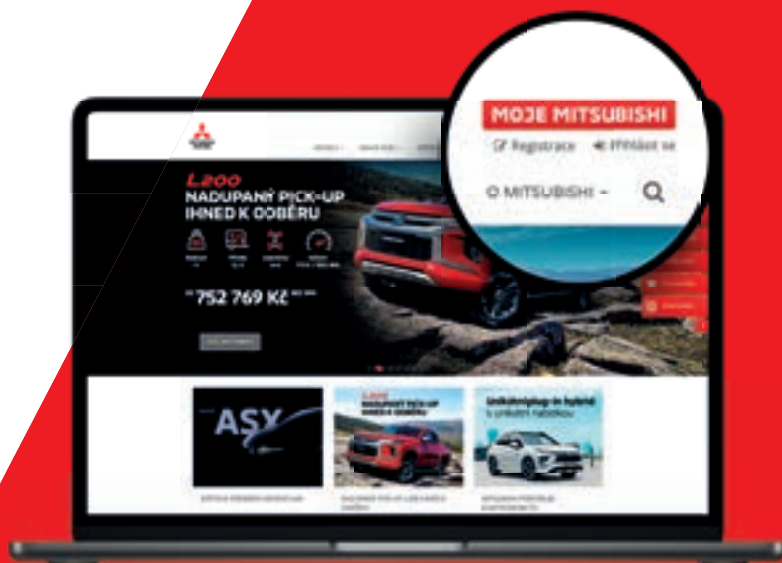

APLIKACE MOJE MITSUBISHI

Představujeme vám novou webovou aplikaci MOJE MITSUBISHI, kterou nyní zdarma nabízíme všem majitelům vozů značky Mitsubishi. Po přihlášení uvidíte detailní informace o vámi vlastněných vozidlech, elektronickou servisní knížku, detailní přehled servisní historie, případně přehled aktuálně vyhlášených či dosud neprovedených svolávacích akcí, které se na vaše vozidlo mohou vztahovat. Věříme, že vám tato webová aplikace ušetří nejen čas, ale zároveň vám v budoucnu přinese řadu výhod.

Výhody aplikace moje Mitsubishi

- Kompletní el. servisní knížka
- Informace o servisních intervalech
- Informace o nákladech na servis
- Informace o svolávacích akcích
- Informace o trvání záruky
- A mnohem více...