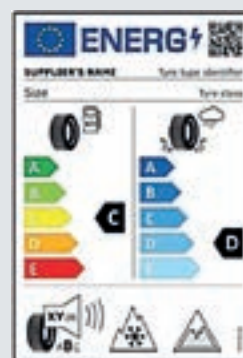

ASX • ECLIPSE CROSS • OUTLANDER

EVROPSKÉ OZNAČENÍ PNEUMATIK

17" 37 980 Kč

Kompletní zimní obutí, 17" slitinové disky Mitsubishi, zimní pneumatiky Nokian WR SUV 4 215/60 R17 se snímači tlaku TPMS

18" 48 980 Kč 

Kompletní zimní obutí, 18" slitinové disky Mitsubishi, zimní pneumatiky Bridgestone Blizzak 225/55 R18 se snímači tlaku TPMS

Podrobné informace o parametrech zimních pneumatik naleznete na www.mitsubishi-motors.cz